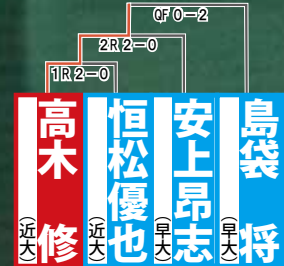

キンスポ 高木 3大会連続の進出

平成30年度全日本学生室内テニス選手権組み合わせ